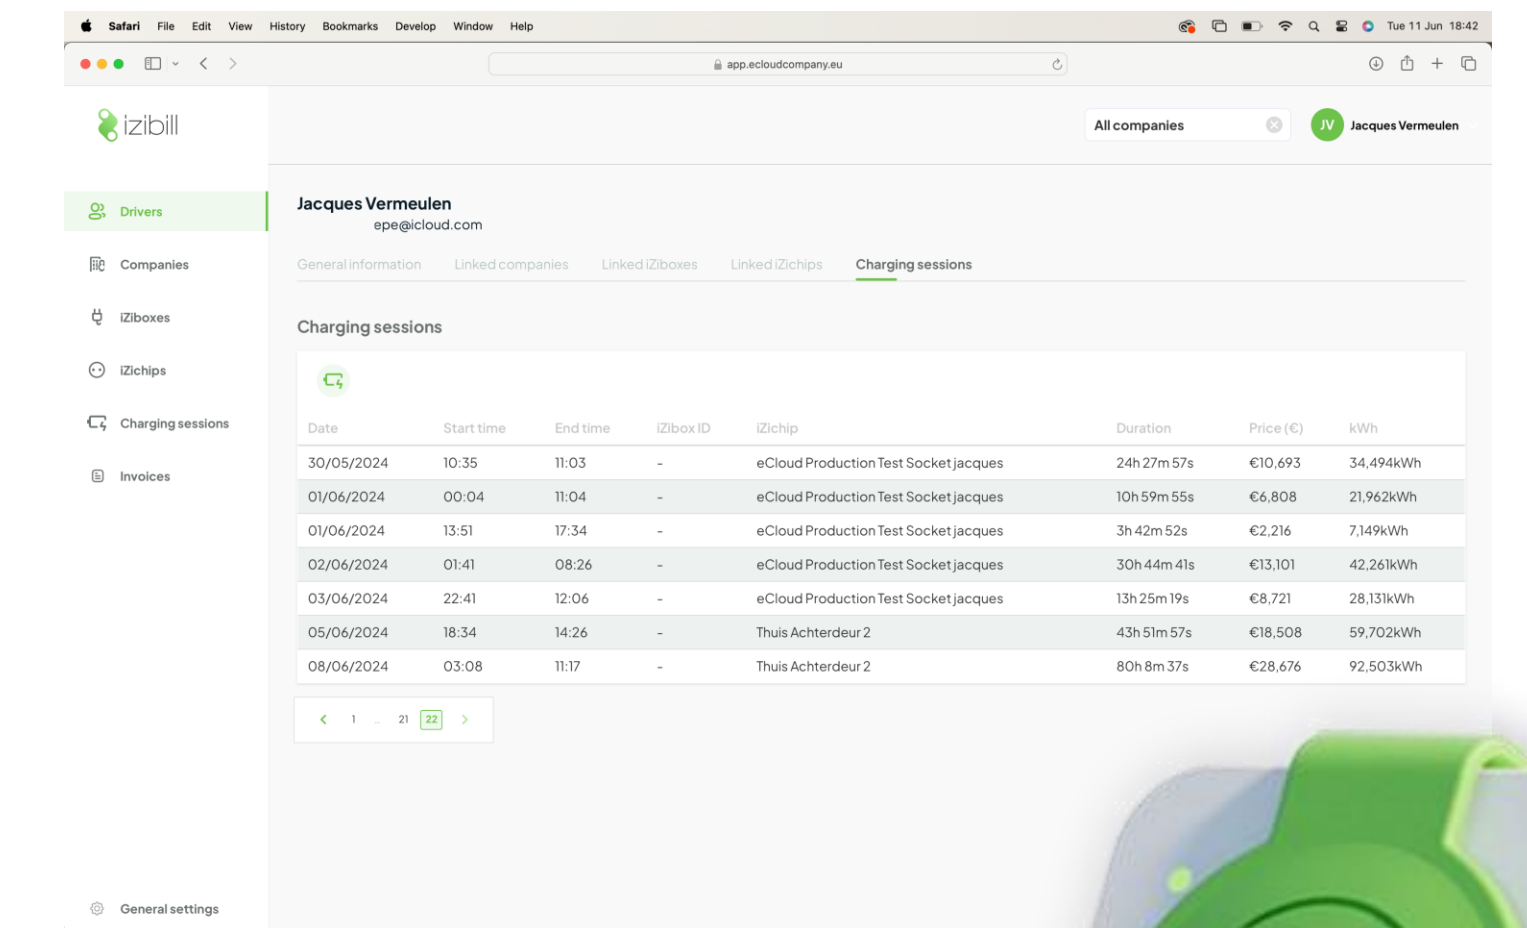

eCloud portaal Fleetmanager

Web toegang.

Details intelligente eCloud meters, eCloud stickers en laadsessies.

Remote deactiveren eCloud meter & sticker.

Laadsessies zijn ook via een OCPI standaard API beschikbaar*.