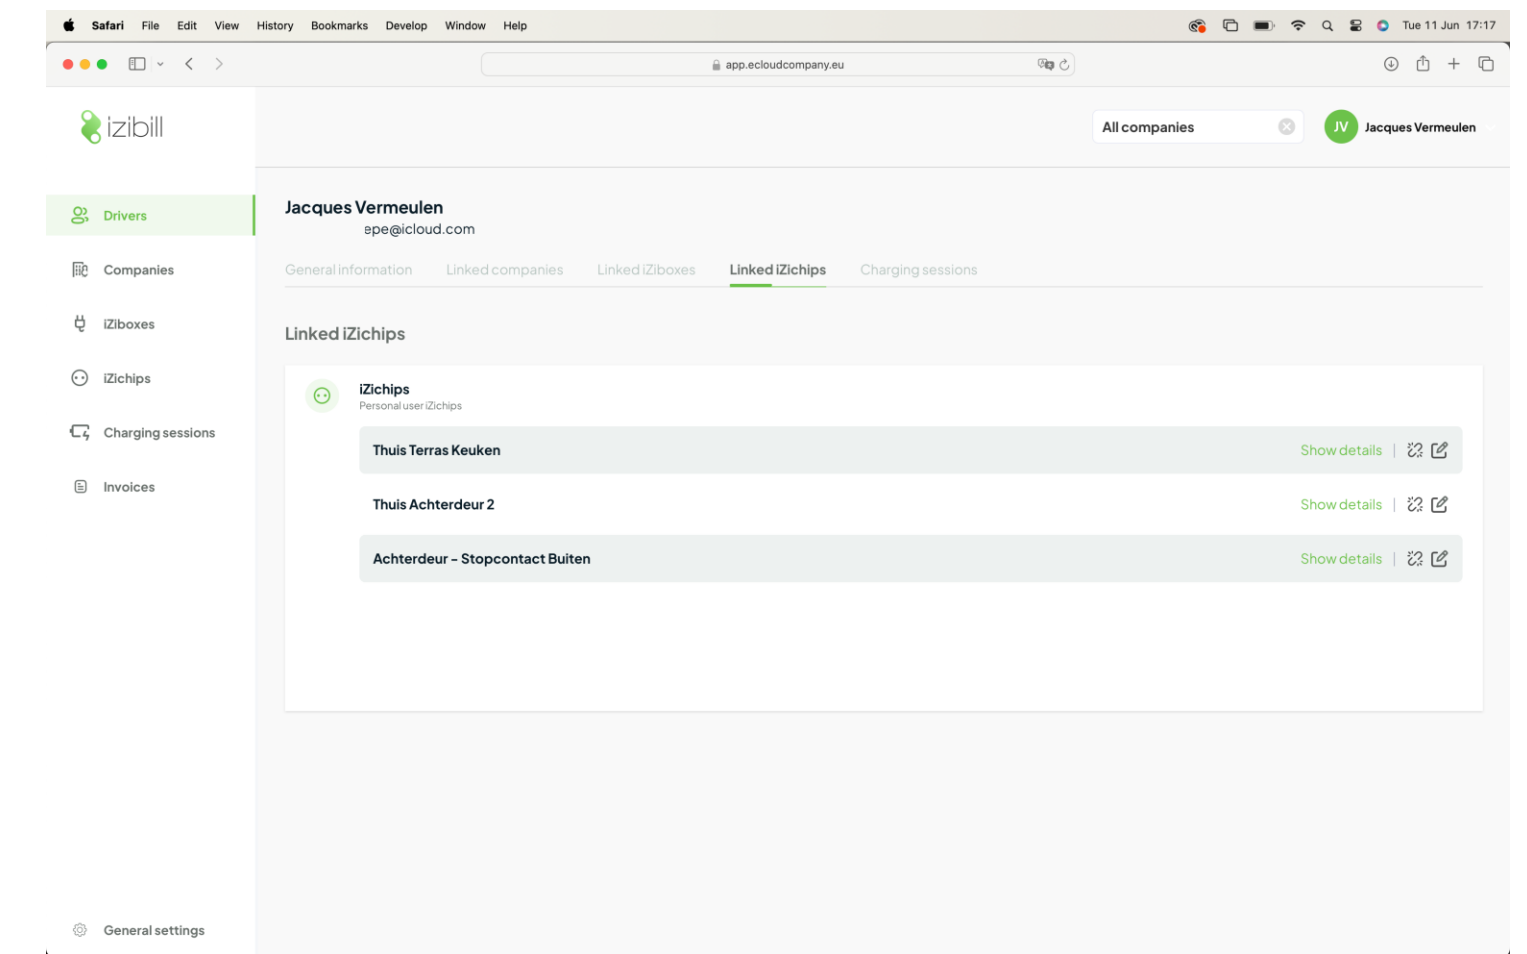

eCloud portaal Fleetmanager

Web toegang.

Details intelligente eCloud meters, eCloud stickers en laadsessies.

Remote deactiveren eCloud meter & sticker.

Laadsessies zijn ook via een OCPI standaard API beschikbaar*.